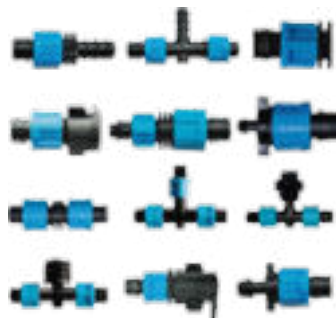

Fabricados con materiales de última tecnología y bajo los más altos estándares de calidad, lo que resulta un producto muy resistente y durable.

El diseño de los conectores hace que sea de fácil instalación a cualquier tipo de manguera o cintilla, quedando estos completamente sujetos, evitando así fugas.

Contamos con conectores iniciales, coples, de reparación, ampliación o reducción, distribuidores, codos, finales de línea y reguladores de presión.

El respaldo y cobertura que brinda **alianza** IRRIGACIÓN, dan como resultado el beneficio de adquirir productos muy superiores y altamente competitivos para el agricultor tecnificado.

**Te sugerimos comparar antes de comprar.**

**CINTILLA A CINTILLA/  
MGI 5/8**

**TUBO CIEGO A  
CINTILLA / MGI  
5/8**

**VALVULA DENTADA  
ON / OFF 5/8**

**CONECTOR  
PVC A CINTILLA / MGI**