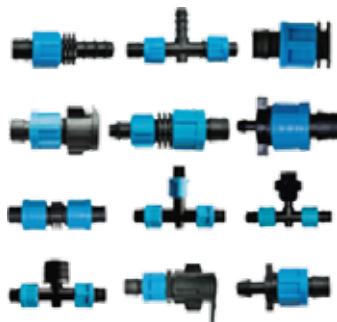

Contamos con conectores iniciales, coples, de reparación, ampliación o reducción, distribuidores, codos, finales de línea y reguladores de presión.

El respaldo y cobertura que brinda **alianza** IRRIGACIÓN, dan como resultado el beneficio de adquirir productos muy superiores y altamente competitivos para el agricultor tecnificado.

**Te sugerimos comparar antes de comprar.**

**CINTILLA A CINTILLA/  
MGI 5/8**

**TUBO CIEGO A  
CINTILLA / MGI  
5/8**

**VALVULA DENTADA  
ON / OFF 5/8**

**CONECTOR  
PVC A CINTILLA / MGI**