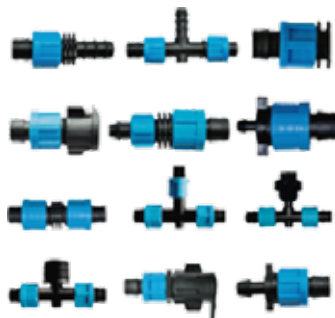

Contamos con conectores iniciales, coples, de reparación, ampliación o reducción, distribuidores, codos, finales de línea y reguladores de presión.

El respaldo y cobertura que brinda **alianza** IRRIGACIÓN, dan como resultado el beneficio de adquirir productos muy superiores y altamente competitivos para el agricultor tecnificado.

Te sugerimos comparar antes de comprar.

**CINTILLA A CINTILLA/
MGI 5/8**

**TUBO CIEGO A
CINTILLA / MGI
5/8**

**VALVULA DENTADA
ON / OFF 5/8**

**CONECTOR
PVC A CINTILLA / MGI**